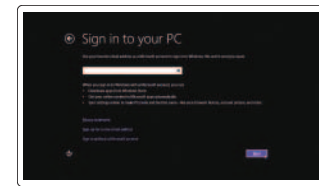

打开计算机和显示器
啓動電腦和顯示器
컴퓨터와 디스플레이의電源を入れる
컴퓨터와 디스플레이를 켭니다

6 Finish Windows setup

完成 Windows 设置 | 完成 Windows 設定
Windows セットアップを終了する | Windows 설정을 마칩니다

Enable security and updates

启用安全和更新
啓用安全性與更新
セキュリティとアップデートを有効にする
보안 및 업데이트 활성화

Connect to your network

连接至网络
連接網路
네트워크에接続する
네트워크에 연결

Log in to your Microsoft account or create a local account

登录至您的 Microsoft 帐户, 或创建一个本地帐户
登入您的 Microsoft 帳號或建立本機帳號
Microsoft アカウントにログインする、またはローカルアカウントを作成する
Microsoft 계정으로 로그인하거나 로컬 계정을 만듭니다