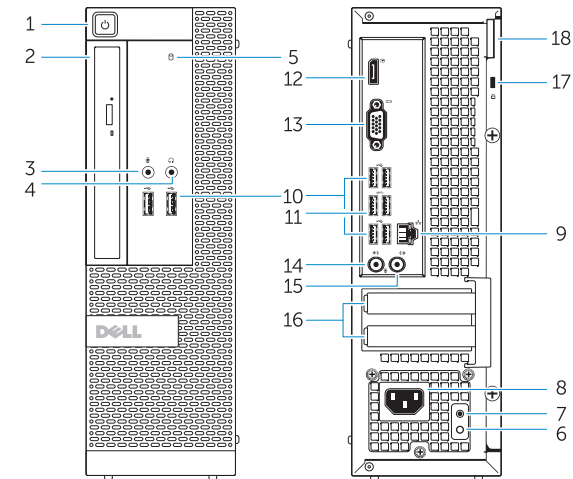

Features

功能部件 | 功能 | 外觀 | 기능

OptiPlex 3020 MT

OptiPlex 3020 SFF

- 1. Power button/Power light
- 2. Optical-drive/hard-drive bay
- 3. Microphone connector
- 4. Headphone connector
- 5. Hard-drive activity light
- 6. Power-supply diagnostic light
- 7. Power-supply diagnostic button
- 8. Power cable connector
- 9. Network connector
- 10. USB 2.0 connector
- 11. USB 3.0 connector
- 12. DisplayPort connector
- 13. VGA connector
- 14. Line-in/microphone connector
- 15. Line-out connector
- 16. Expansion card slots
- 17. Security cable slot
- 18. Padlock ring

- 1. 电源按钮/电源指示灯
- 2. 光驱/硬盘托架
- 3. 麦克风连接器
- 4. 耳机连接器
- 5. 硬盘驱动器活动指示灯
- 6. 电源诊断指示灯
- 7. 电源诊断按钮
- 8. 电源电缆连接器
- 9. 网络连接器
- 10. USB 2.0 连接器
- 11. USB 3.0 连接器
- 12. DisplayPort 连接器
- 13. VGA 连接器
- 14. 线路输入/麦克风连接器
- 15. 输出连接器
- 16. 扩展卡插槽
- 17. 安全缆线插孔
- 18. 挂锁扣环