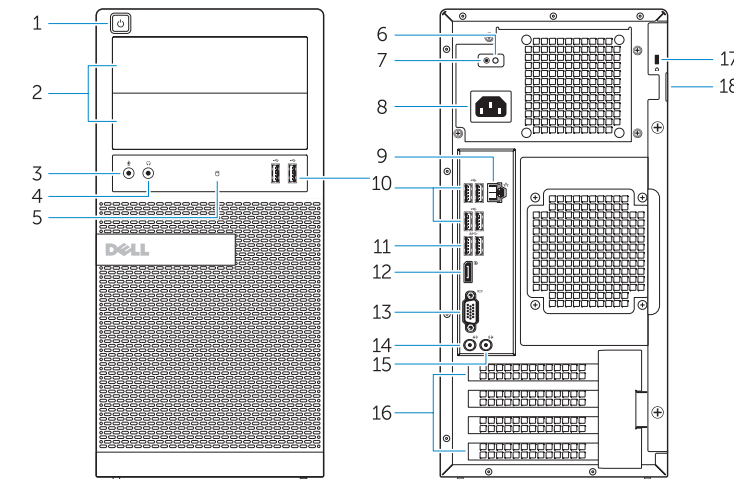

Features

功能部件 | 功能 | 外觀 | 기능

OptiPlex 3020 MT

OptiPlex 3020 SFF

- 1. Power button/Power light
- 2. Optical-drive/hard-drive bay
- 3. Microphone connector
- 4. Headphone connector
- 5. Hard-drive activity light
- 6. Power-supply diagnostic light
- 7. Power-supply diagnostic button
- 8. Power cable connector
- 9. Network connector
- 10. USB 2.0 connector
- 11. USB 3.0 connector
- 12. DisplayPort connector
- 13. VGA connector
- 14. Line-in/microphone connector
- 15. Line-out connector
- 16. Expansion card slots
- 17. Security cable slot
- 18. Padlock ring

- 1. 电源按钮/电源指示灯
- 2. 光驱/硬盘托架
- 3. 麦克风连接器
- 4. 耳机连接器
- 5. 硬盘驱动器活动指示灯
- 6. 电源诊断指示灯
- 7. 电源诊断按钮
- 8. 电源电缆连接器
- 9. 网络连接器
- 10. USB 2.0 连接器
- 11. USB 3.0 连接器
- 12. DisplayPort 连接器
- 13. VGA 连接器
- 14. 线路输入/麦克风连接器
- 15. 输出连接器
- 16. 扩展卡插槽
- 17. 安全缆线插孔
- 18. 挂锁扣环