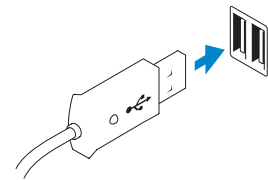

OPTIPLEX 3020

Quick Start Guide

快速入门指南
快速入門指南
クイックスタートガイド
빠른 시작 안내서

1 Connect the keyboard and mouse

连接键盘和鼠标
連接鍵盤與滑鼠
キーボードとマウスを接続する
키보드와 마우스를 연결합니다

2 Connect the network cable (optional)

连接网络电缆（可选）
連接網路纜線（可選）
ネットワークケーブルを接続する（オプション）
네트워크 케이블을 연결합니다(옵션)

3 Connect the display

连接显示器
連接顯示器
ディスプレイを接続する
디스플레이를 연결합니다

DisplayPort Connector

DisplayPort 连接器
DisplayPort 連接器
DisplayPort 코넥타
DisplayPort 커넥터

Or | 或 | 或者 | または | 또는

VGA Connector

VGA 连接器
VGA 連接器
VGA 코넥타
VGA 커넥터